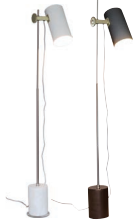

仕様変更のご案内

商品名

変更内容

LED Binario floor lamp
LEDビナーリオ

JAN : 4580157053365 品番 : LF4478WH
JAN : 4580157053372 品番 : LF4478BK

カタログvol.23/ P14

切替時期 2018年12月下旬出荷分より順次切替予定

使用電球のみ変更。
* 上代変更はありません。

E-26 6.5W 2100K (エジソン球)
730lm (白熱60W相当)

E-26 6.5W 2100K (普通球)
730lm (白熱60W相当)

LED Marezzo table lamp
LEDマレッツ

JAN : 4580157053341 品番 : LT3721WH
JAN : 4580157053358 品番 : LT3721BK

カタログvol.23/ P15

切替時期 2018年12月下旬出荷分より順次切替予定