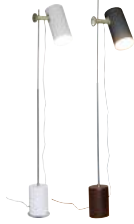

LED Binario floor lamp
LEDビナーリオ フロアランプ

JAN: 4580157053365 品番: LF4478WH
JAN: 4580157053372 品番: LF4478BK

カタログvol.22/ P10

【切替時期】 2018年10月中旬出荷分より順次切替予定