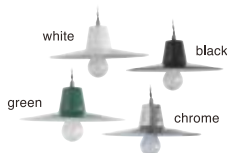

価格改定商品

Bacino pendant lamp
パチーノ

¥8,000
改定前価格(税抜) → ¥12,000
改定後価格(税抜)

Arco grande chandelier
アルコ グランデ

¥28,000
改定前価格(税抜) → ¥32,000
改定後価格(税抜)

Arco small chandelier
アルコ スモール

¥22,000
改定前価格(税抜) → ¥28,000
改定後価格(税抜)

Plate pendant lamp
プレート

¥7,800
改定前価格(税抜) → ¥12,000
改定後価格(税抜)

Plate small pendant lamp
プレート

¥6,800
改定前価格(税抜) → ¥10,000
改定後価格(税抜)

Studio D pendant lamp
スタジオ D

¥15,000
改定前価格(税抜) → ¥18,000
改定後価格(税抜)

Studio D spot light
スタジオ D

¥10,000
改定前価格(税抜) → ¥13,000
改定後価格(税抜)

Vieri floor lamp
ビエリ

¥30,000
改定前価格(税抜) → ¥35,000
改定後価格(税抜)

Riise pendant lamp
リーゼ

¥24,000
改定前価格(税抜) → ¥28,000
改定後価格(税抜)

Onda-wood pendant lamp
オンダウッド

¥22,000
改定前価格(税抜) → ¥28,000
改定後価格(税抜)

Onda-M pendant lamp
オンダ-M

¥10,000
改定前価格(税抜) → ¥15,000
改定後価格(税抜)

Falun desk lamp
ファルン

¥12,000
改定前価格(税抜) → ¥16,000
改定後価格(税抜)