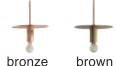

Plate small pendant lamp
プレート

¥6,800
改定前価格(税抜) → ¥10,000
改定後価格(税抜)